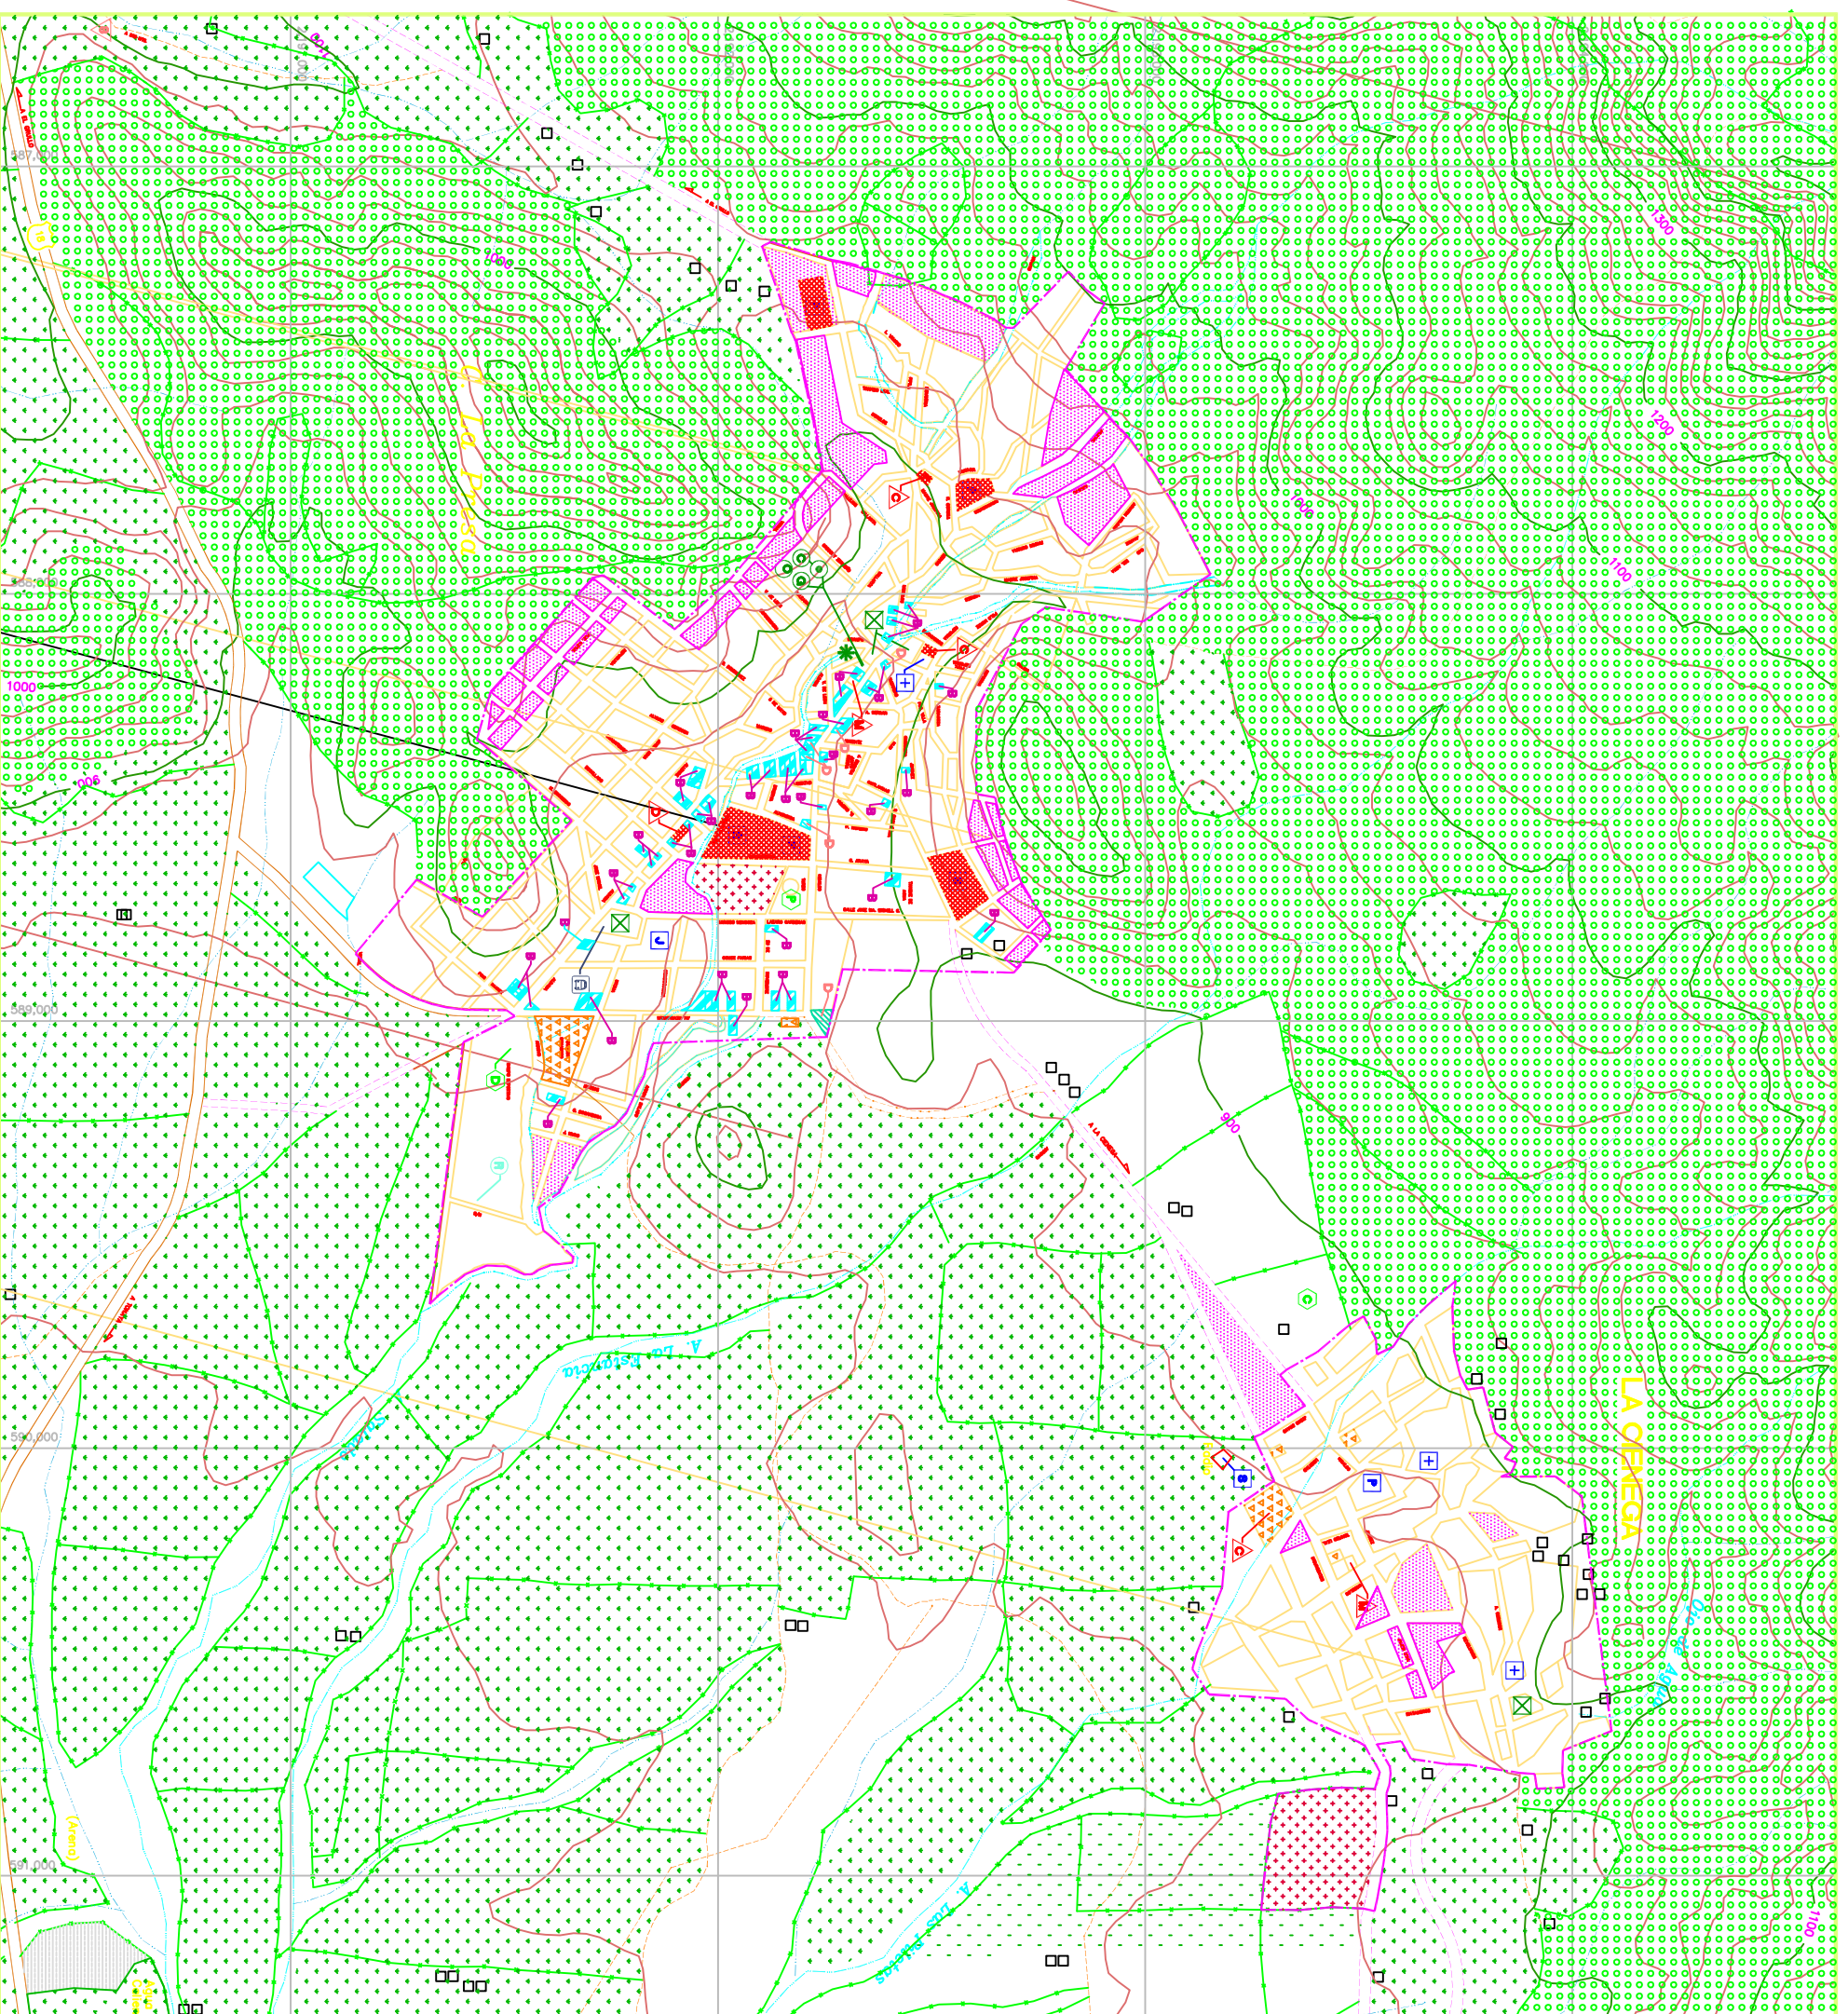

# PLAN DE DESARROLLO URBANO

## EL LIMÓN, JAL.

MPIO. EL LIMÓN

### SIMBOLOGIA UTILIZACION DEL SUELO

	Zona Residencial		Zona Comercial
	Zona Industrial		Zona de Servicios
	Zona de Equipamiento Urbano		Zona de Equipamiento Urbano
	Zona de Equipamiento Urbano		Zona de Equipamiento Urbano

### USO ACTUAL DEL SUELO

D-4

ESCALA 1:5,000  
EXAMINAR 1:50

H. AYUNTAMIENTO DE EL LIMÓN  
GOBIERNO DEL ESTADO DE JALISCO, SEDELR